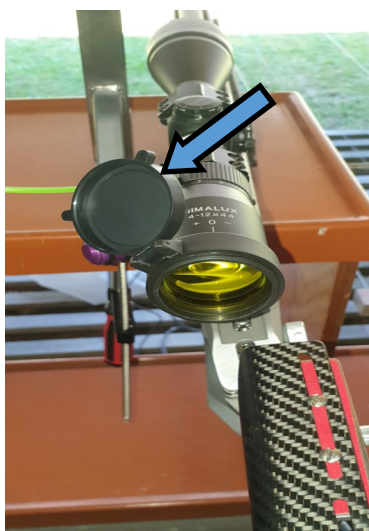

Darf der Korntunnel bei Zielfernrohrwettbewerben auf dem Lauf verbleiben?

Grundsätzlich spielt es keine Rolle. Die Waffenkontrolle muss jedoch darauf achten, dass keine weitere Visierlinie entsteht.

Feste Abdeckkappe bei Spektiven

Die festen Abdeckklappen bei Spektiven sind nicht zugelassen. Sie könnten missbräuchlich als Sonnenschutz verwendet werden.

Diese Abdeckkappen müssen zum Wettkampf abgenommen werden.