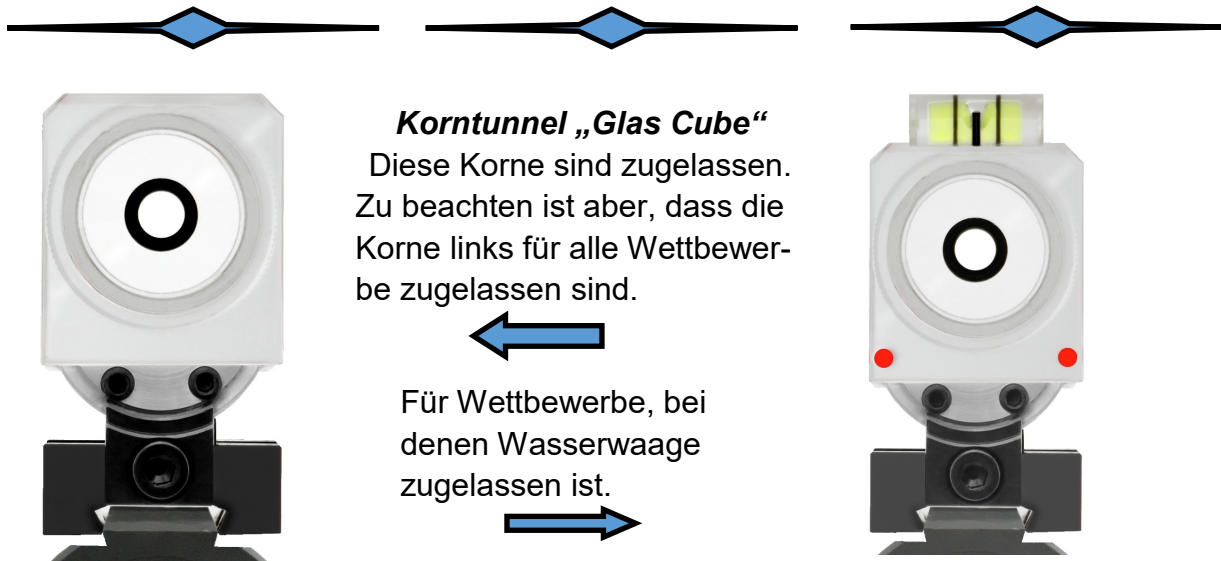

Die Auflagekeile müssen der Form des Schaftes folgen in Breite und Ausrichtung. Der Keil kann bis zur Laufmündung reichen, allerdings müssen die 550 mm nach Spo gekennzeichnet werden.

Verwendung von Stabilisatoren bei der FP

Darf der Korntunnel bei Zielfernrohrwettbewerben auf dem Lauf verbleiben?

Grundsätzlich spielt es keine Rolle. Die Waffenkontrolle muss jedoch darauf achten, dass keine weitere Visierlinie entsteht.

Feste Abdeckkappe bei Spektiven