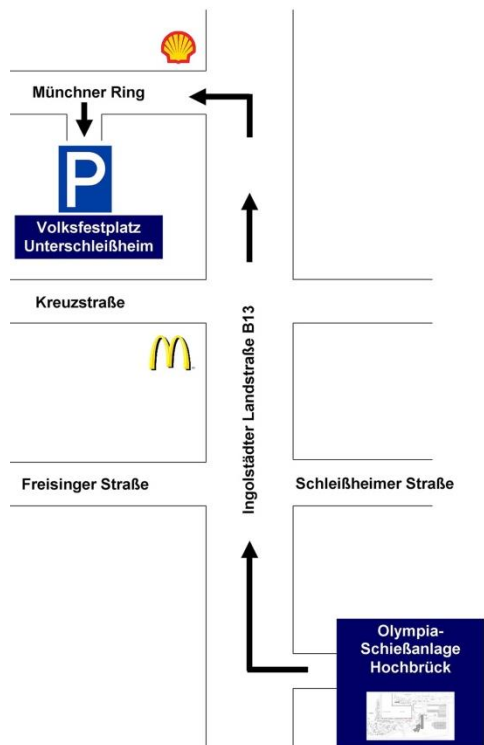

## Busshuttle

Volksfestplatz Unterschleißheim –  
Olympia-Schießanlage

Von der Schießanlage  
fahren Sie rechts auf  
die B13 in Richtung  
Ingolstadt.

Nach genau 4,8 Kilo-  
metern, an der vier-  
ten Ampel, biegen  
Sie links ab.

Nach weiteren 200  
Metern biegen Sie  
am Schild „Ausweich-  
parkplatz“ links in  
den Parkplatz ein.

## Fahrplan

Zeitraum	23.08.- 31.08.2019	01.09.2019
1. Fahrt ab Unterschleißheim	08:30 Uhr	08:30 Uhr
1. Fahrt ab Schießanlage	09:00 Uhr	09:00 Uhr
letzte Fahrt ab Unterschleißheim	19:00 Uhr	15:00 Uhr
letzte Fahrt ab Schießanlage*	19:30 Uhr	15:00 Uhr